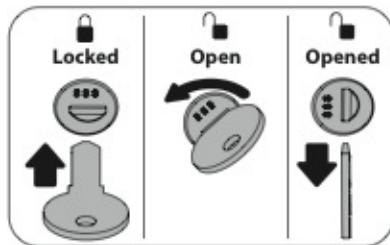

+

+

MAX 100 KG

S Art. N15049 4,0Kg.

M Art. N15050 4,5Kg.

L Art. N15051 5,5Kg.

TESTATO E CERTIFICATO
TESTED AND APPROVED
GEPRÜFT UND ZERTIFIZIERT

max: ???Kg.

Safety Regulations

A

B