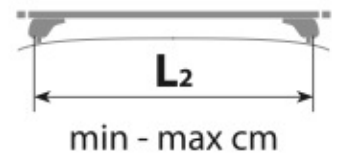

INRAIL STEEL

**ACCIAIO - ACIER
STAHL - ACERO**

Misura / Size / Größe

Art. **N15049**

S

108

75 - 103

Art. **N15050**

M

120

99 - 115

Art. **N15051**

L

127

106 - 122

+

+

MAX 100 KG

S Art. N15049 4,0Kg.

M Art. N15050 4,5Kg.

L Art. N15051 5,5Kg.

TESTATO E CERTIFICATO
TESTED AND APPROVED
GEPRÜFT UND ZERTIFIZIERT

max: ???Kg.

Safety Regulations

Misura / Size / Größe

Art. **N15054**

108

75 - 103

Art. **N15055**

120

99 - 115

Art. **N15056**